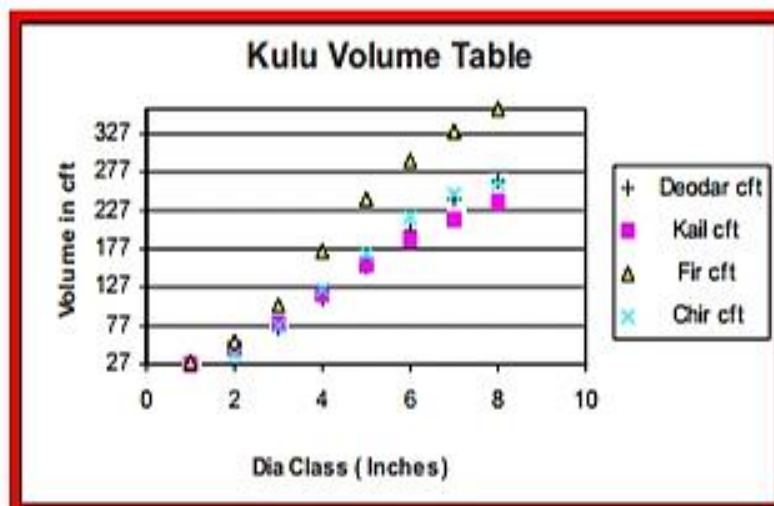

Kulu Volume Table

Dia Classes		Deodar		Kail		Fir		Chir	
Cum	inches	Cum	Cft	Cum	Cft	Cum	Cft	Cum	Cft
30-40.	12-16.	0.76	27	0.76	27	0.84	30	0.48	17
40-50	16-20.	1.33	47	1.36	48	1.56	55	1.13	40
50-60.	20-24.	2.1	74	2.27	80	2.97	105	2.21	78
60-70.	24-28.	3.14	111	3.34	118	4.9	173	3.54	125
70-80.	28-32.	4.39	155	4.42	156	6.85	242	4.87	172
80-90.	32-36.	5.66	200	5.35	189	8.3	293	6.2	219
90-10.	36-40.	6.85	242	6.14	217	9.4	332	6.99	247
100 & over	40 & over	7.56	267	6.74	238	10.19	360	7.48	264